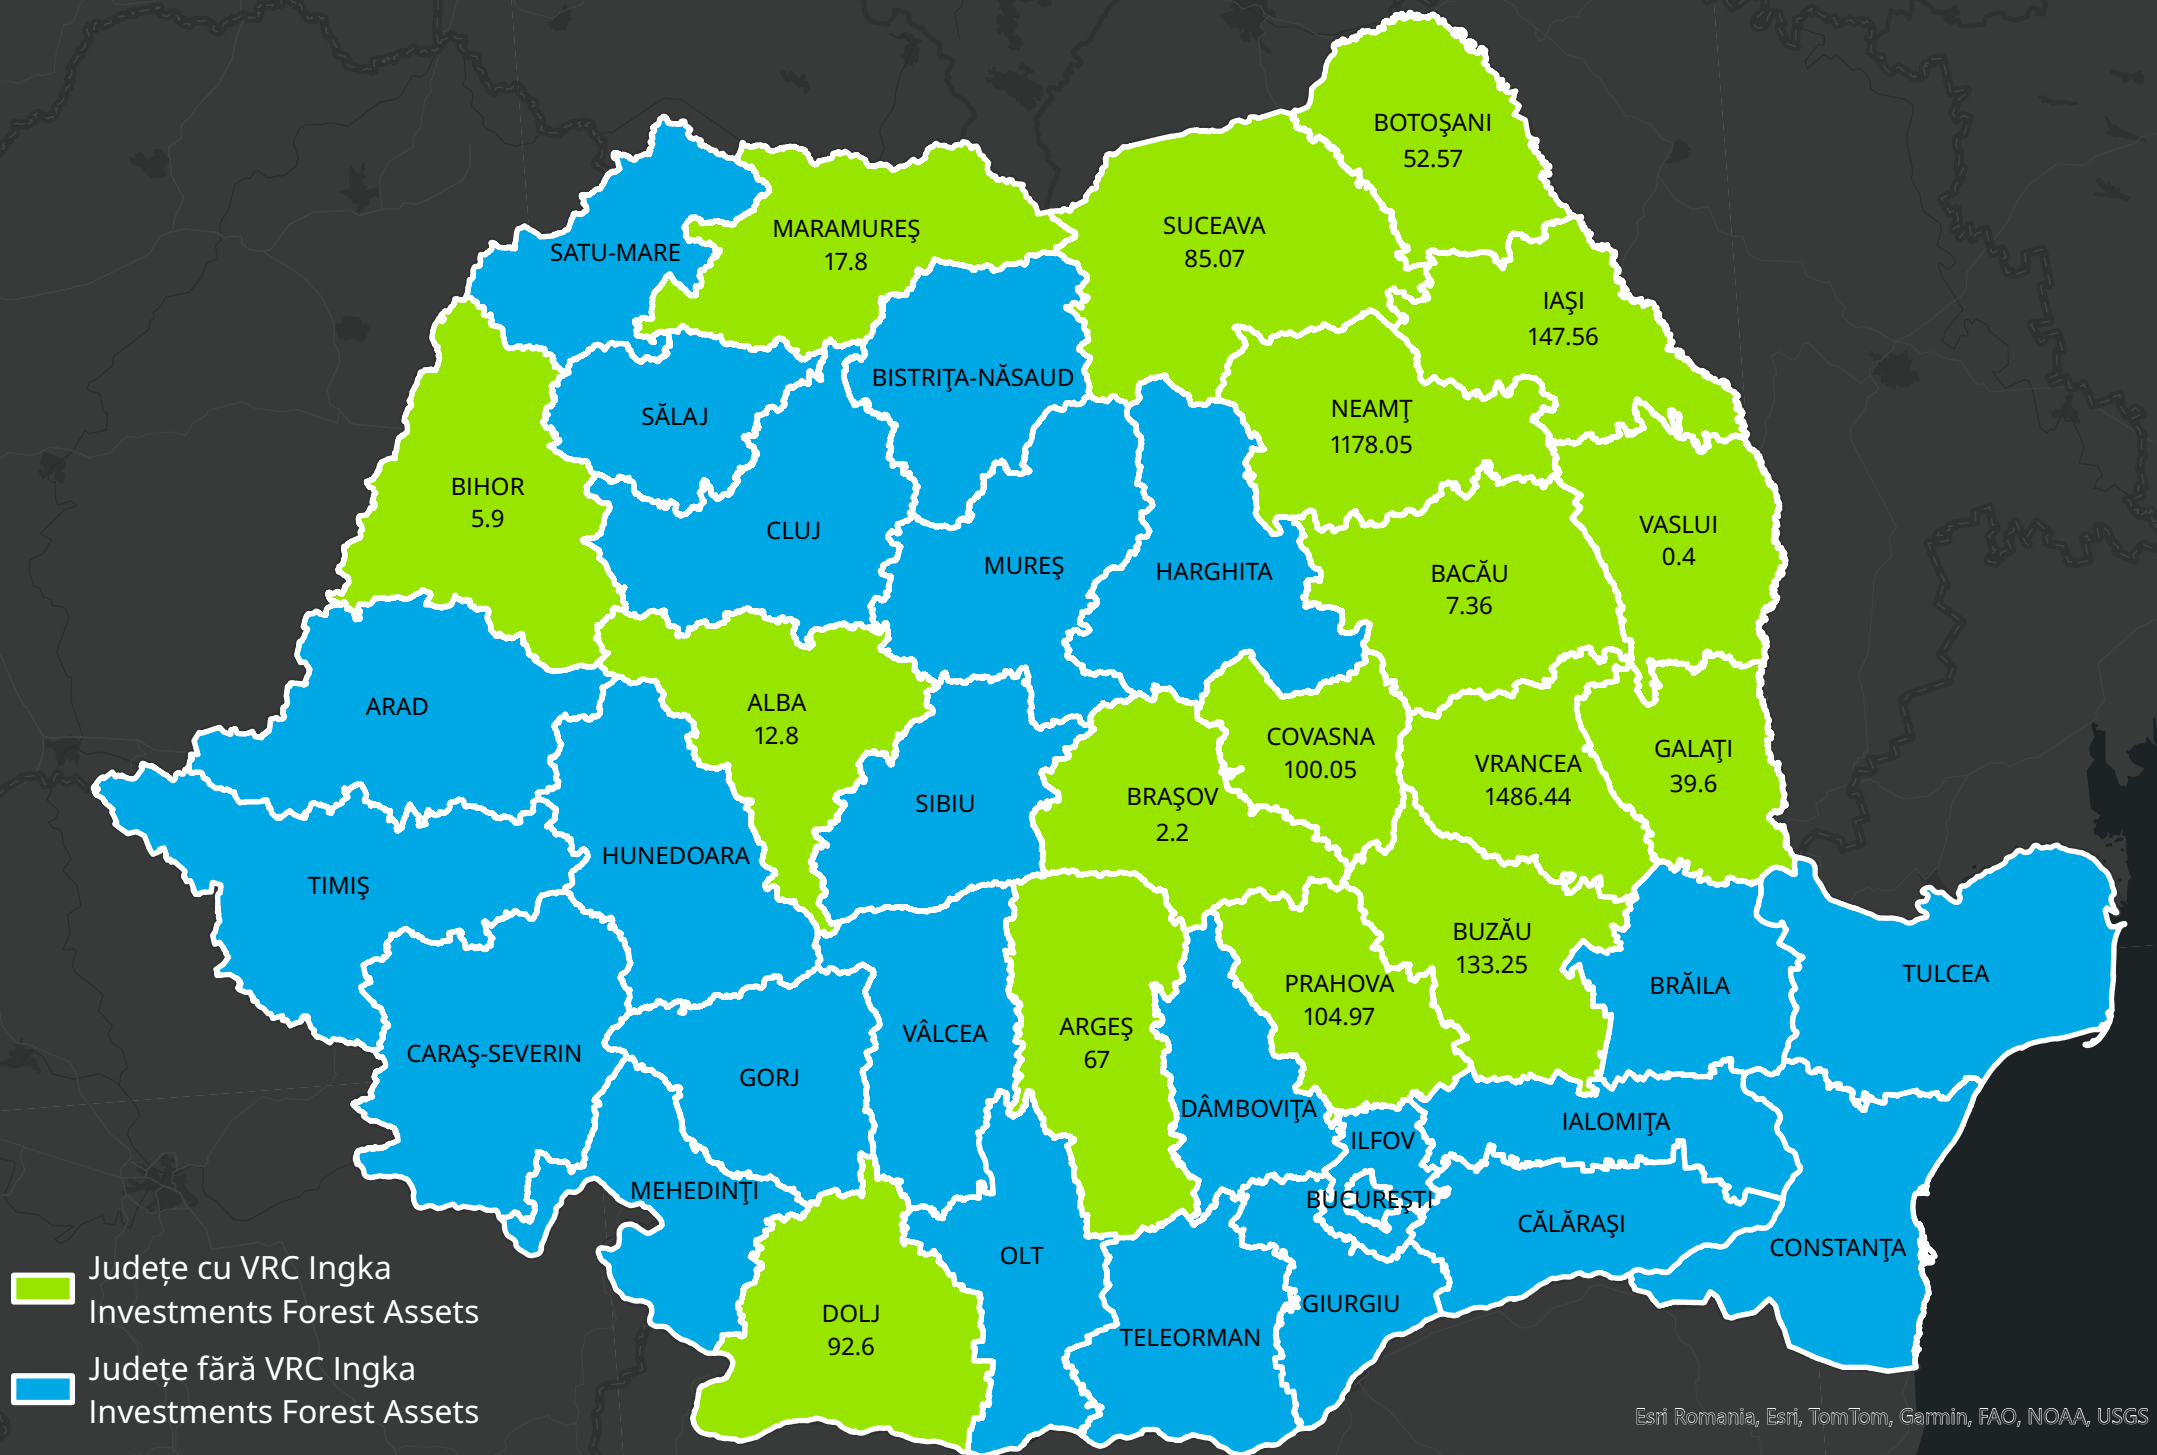

Suprafață Păduri cu Valori Ridicate de Conservare (3533,62 ha)

 Județe cu VRC Ingka
Investments Forest Assets

 Județe fără VRC Ingka
Investments Forest Assets