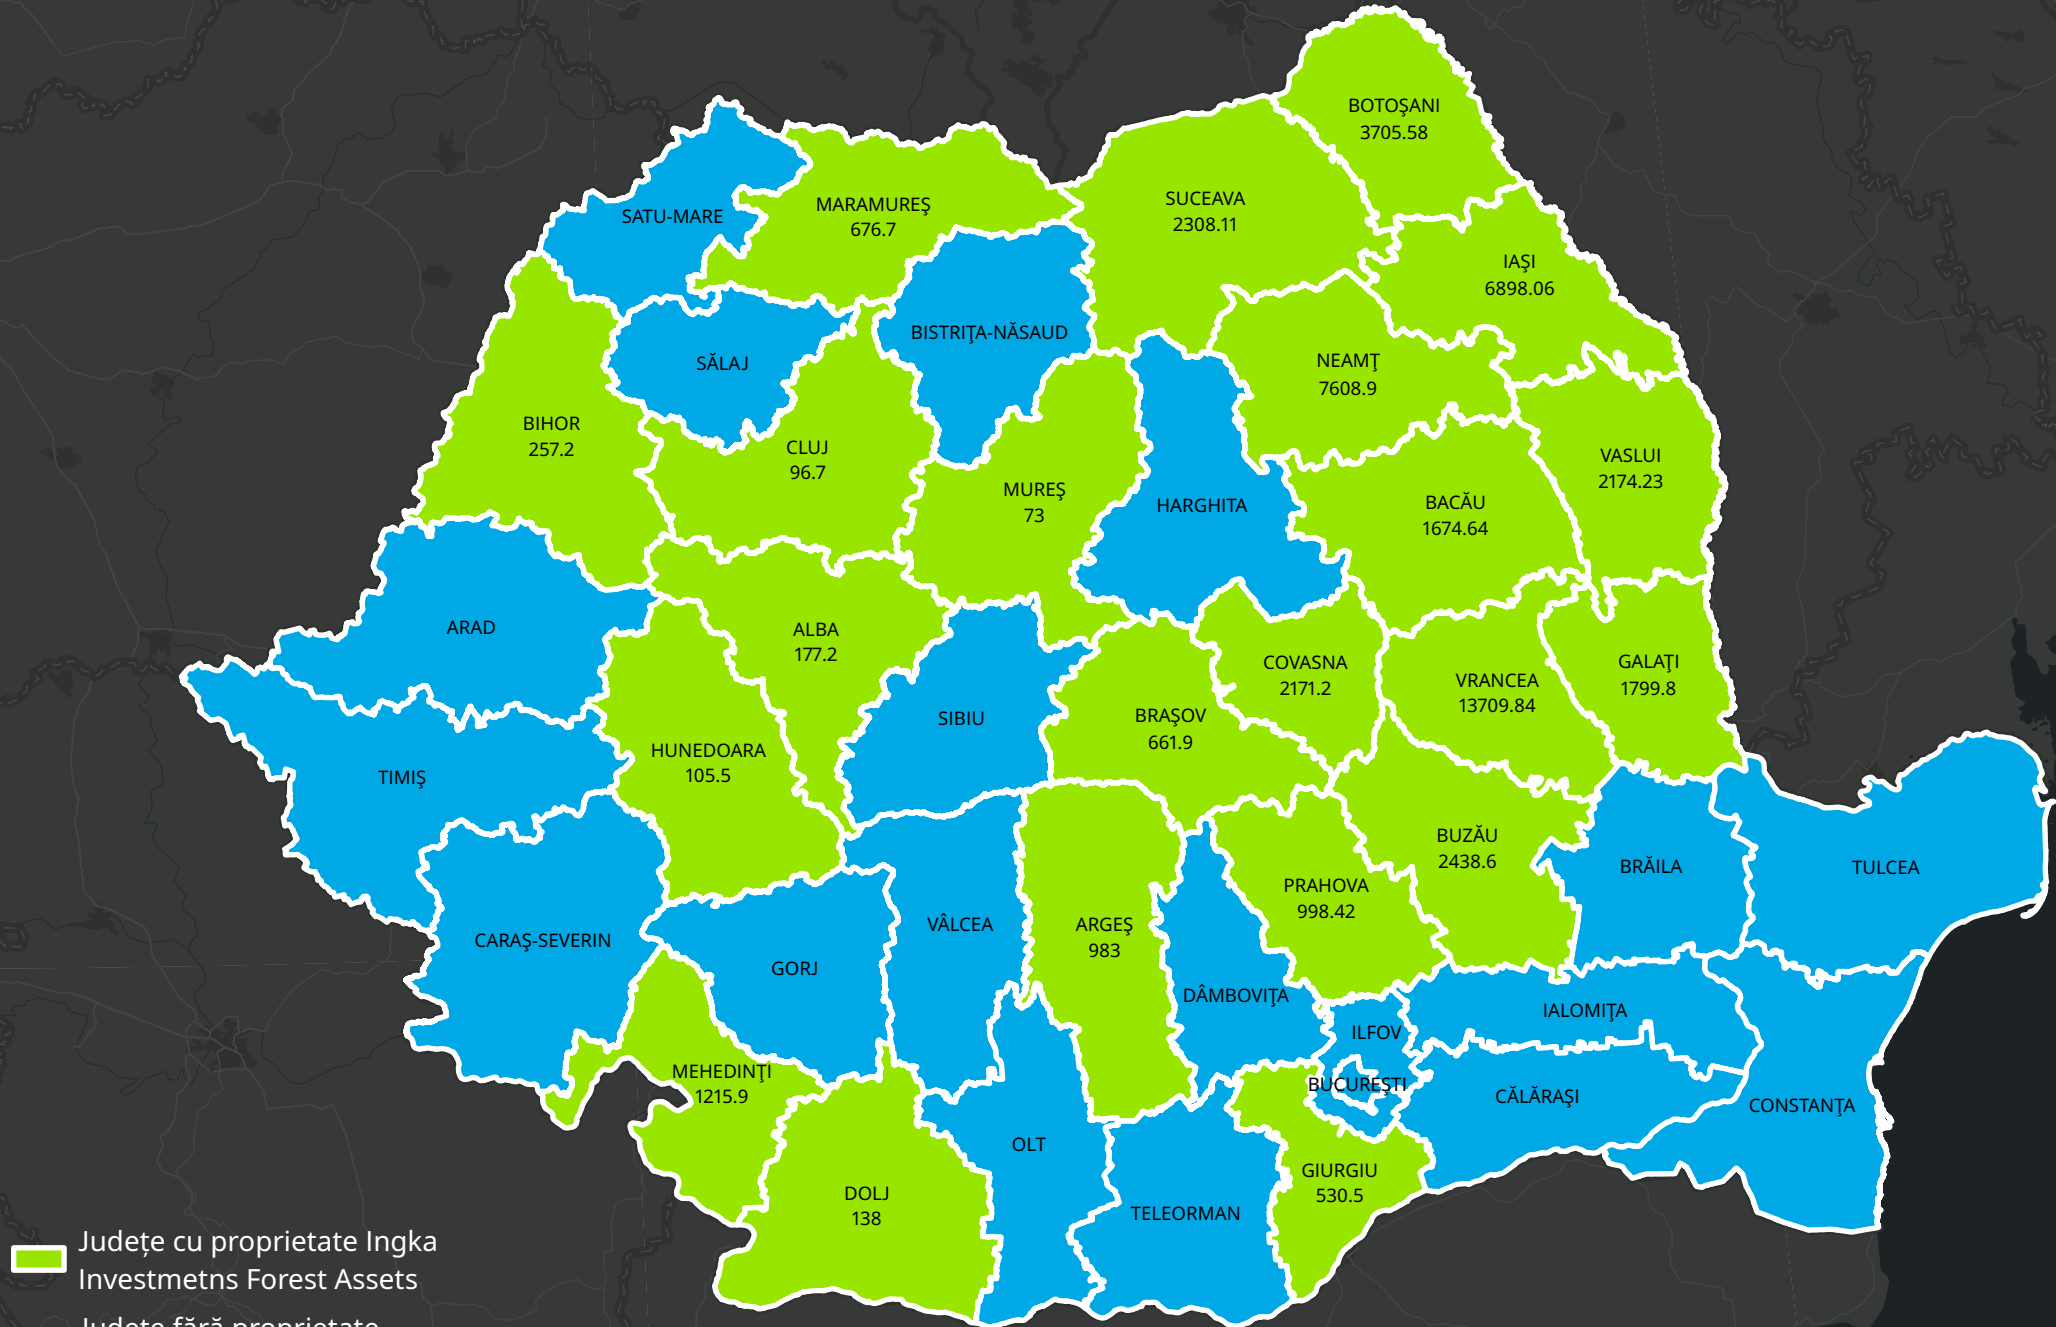

# Suprafață proprietate Ingka Investments Forest Assets SRL (50403.05 ha)

- Județe cu proprietate Ingka Investmetns Forest Assets
- Județe fără proprietate
- Ingka Investmetns Forest Assets

Sources: Esri, TomTom, Garmin, FAO, NOAA, USGS, © OpenStreetMap contributors, and the GIS User Community