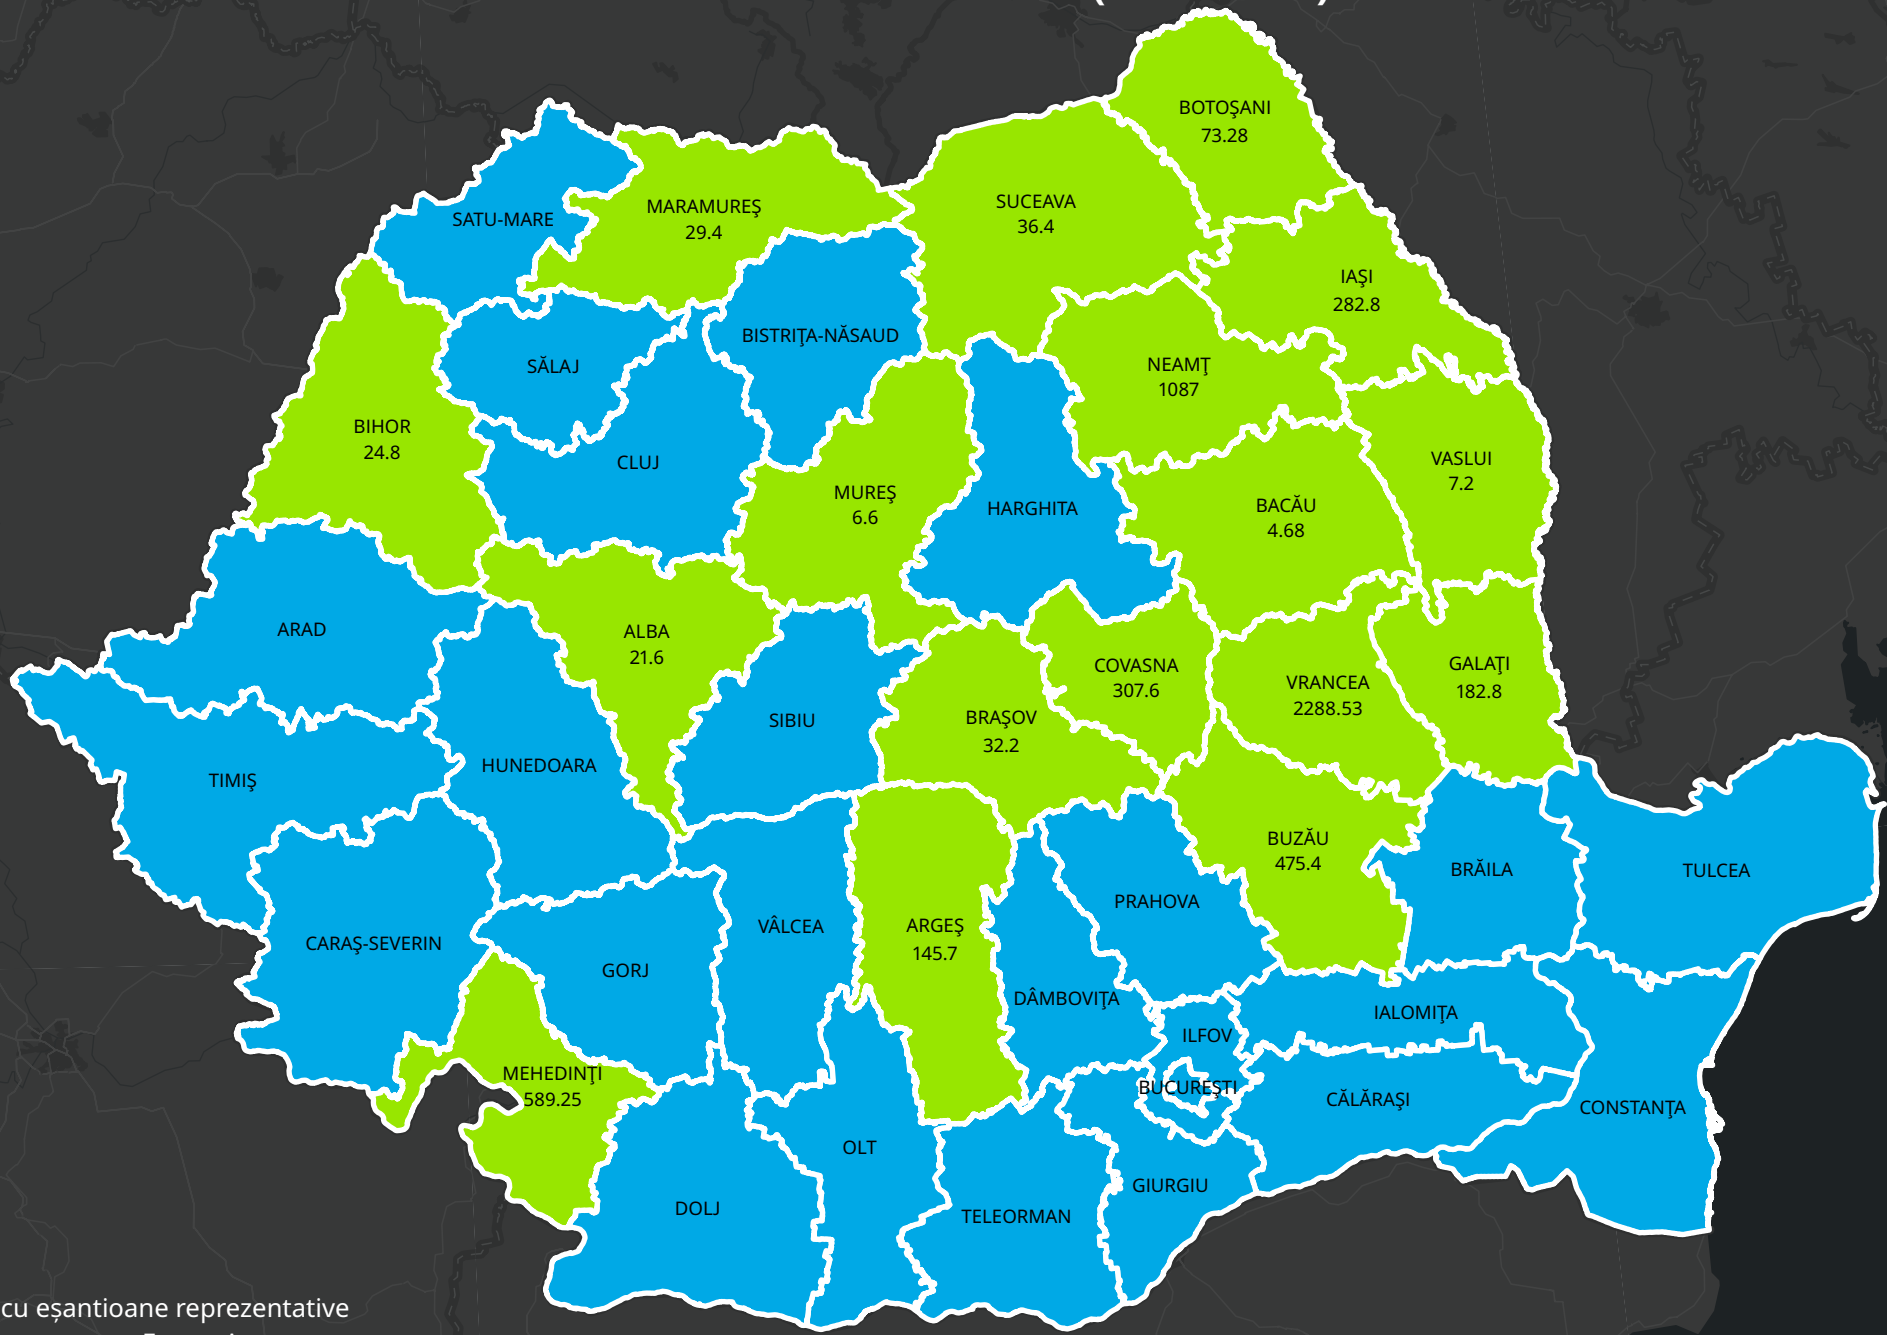

Suprafață Eșantioane Reprezentative ale Ecosistemelor Native Ingka

Investments Forest Assets (5595.24 ha)

 Județe cu eșantioane reprezentative Ingka Investments Forest Assets

 Județe fără eșantioane reprezentative Ingka Investments Forest Assets

Sources: Esri, TomTom, Garmin, FAO, NOAA, USGS, © OpenStreetMap contributors, and the GIS User Community