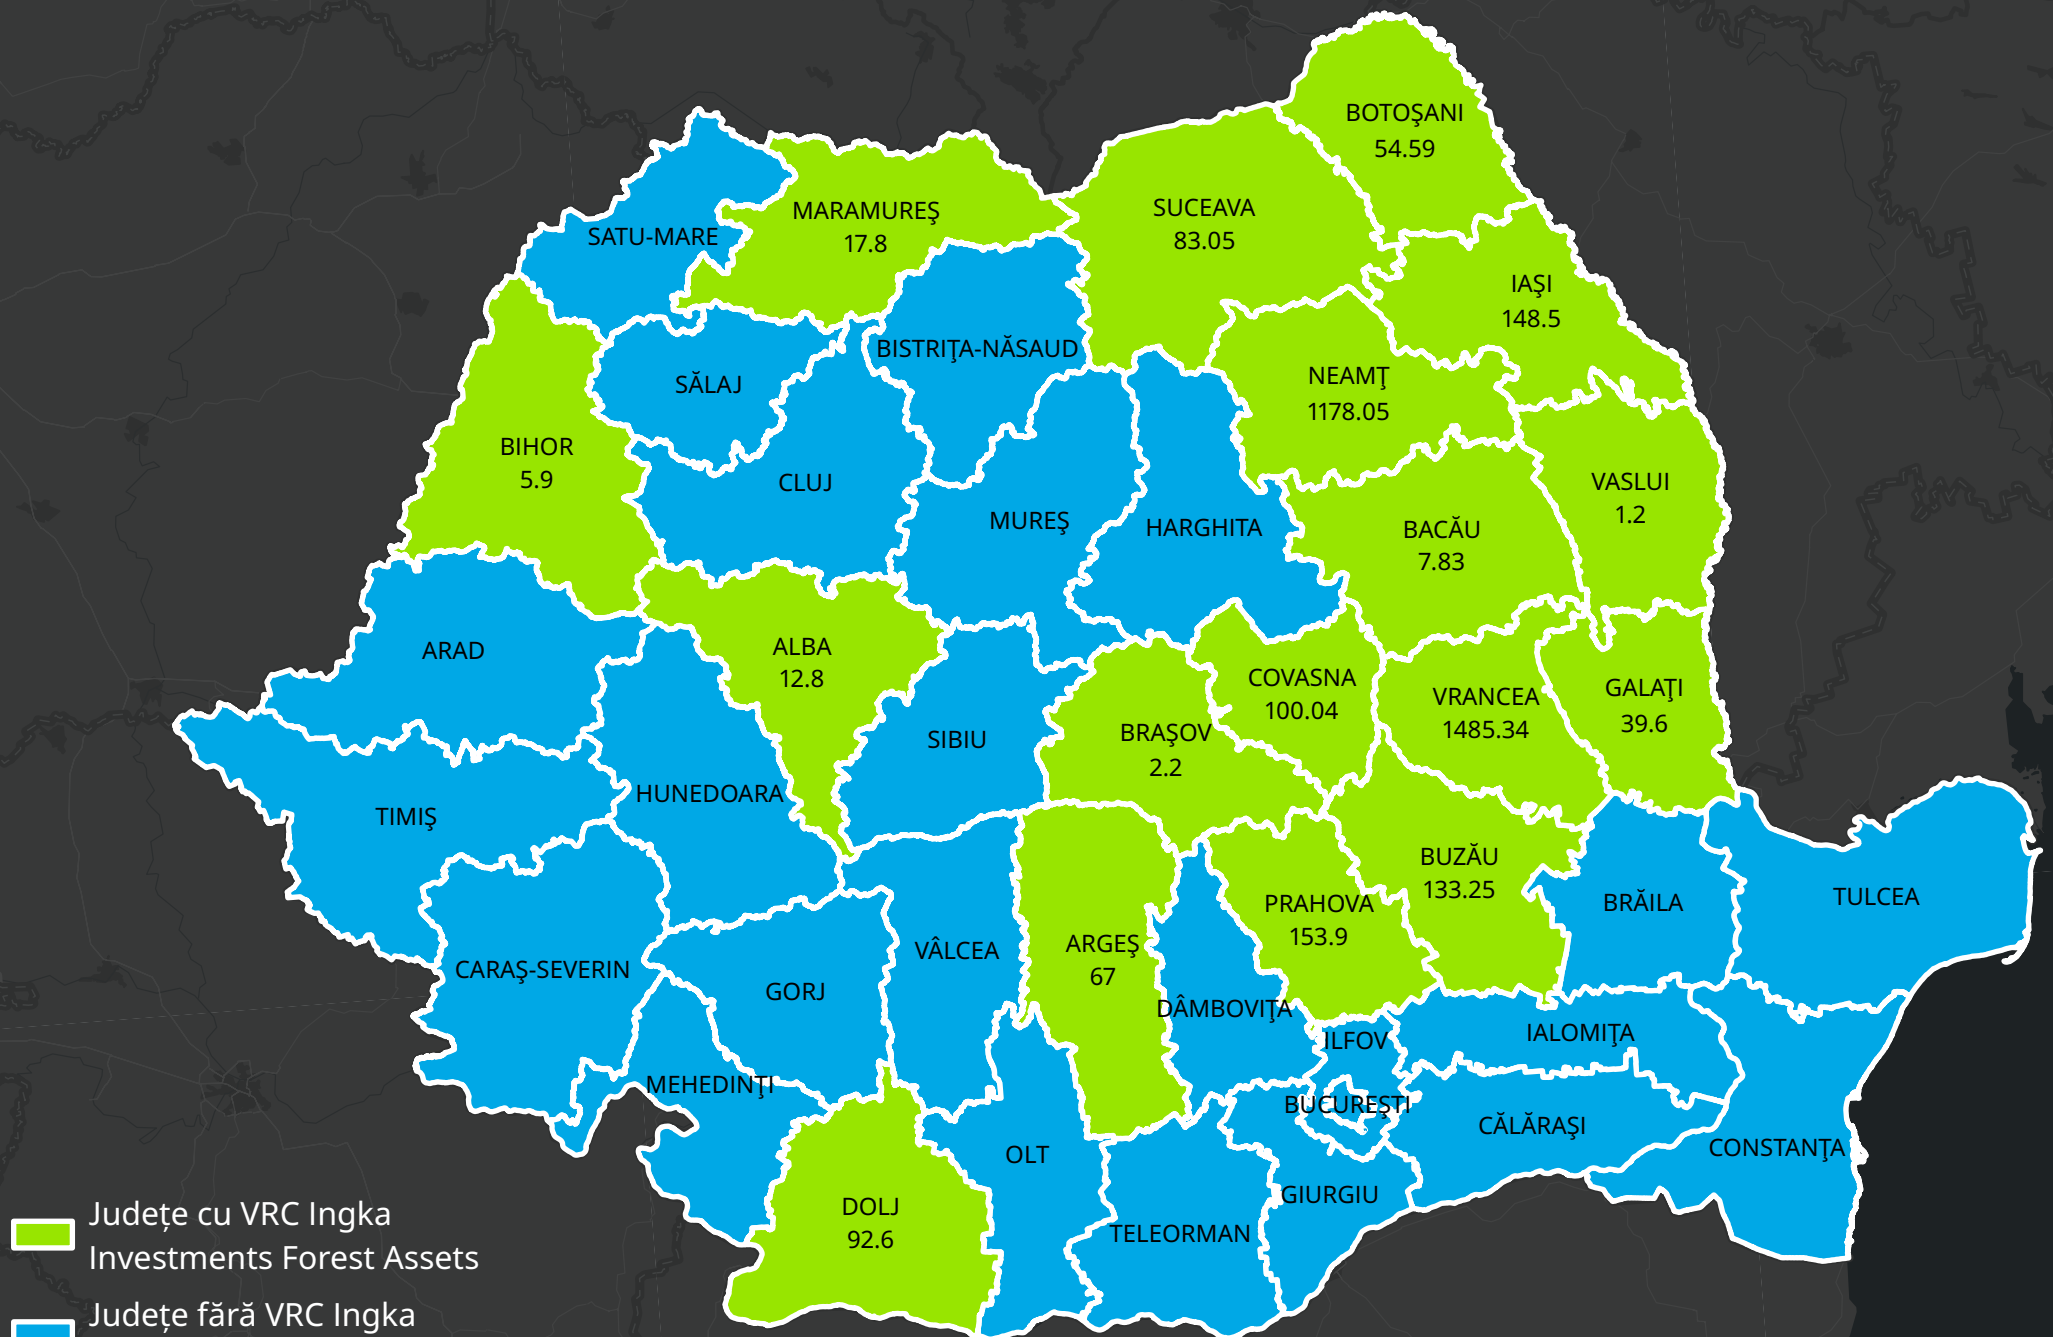

Suprafață Păduri cu Valori Ridicate de Conservare (3583.65 ha)

- Județe cu VRC Ingka Investments Forest Assets
- Județe fără VRC Ingka Investments Forest Assets