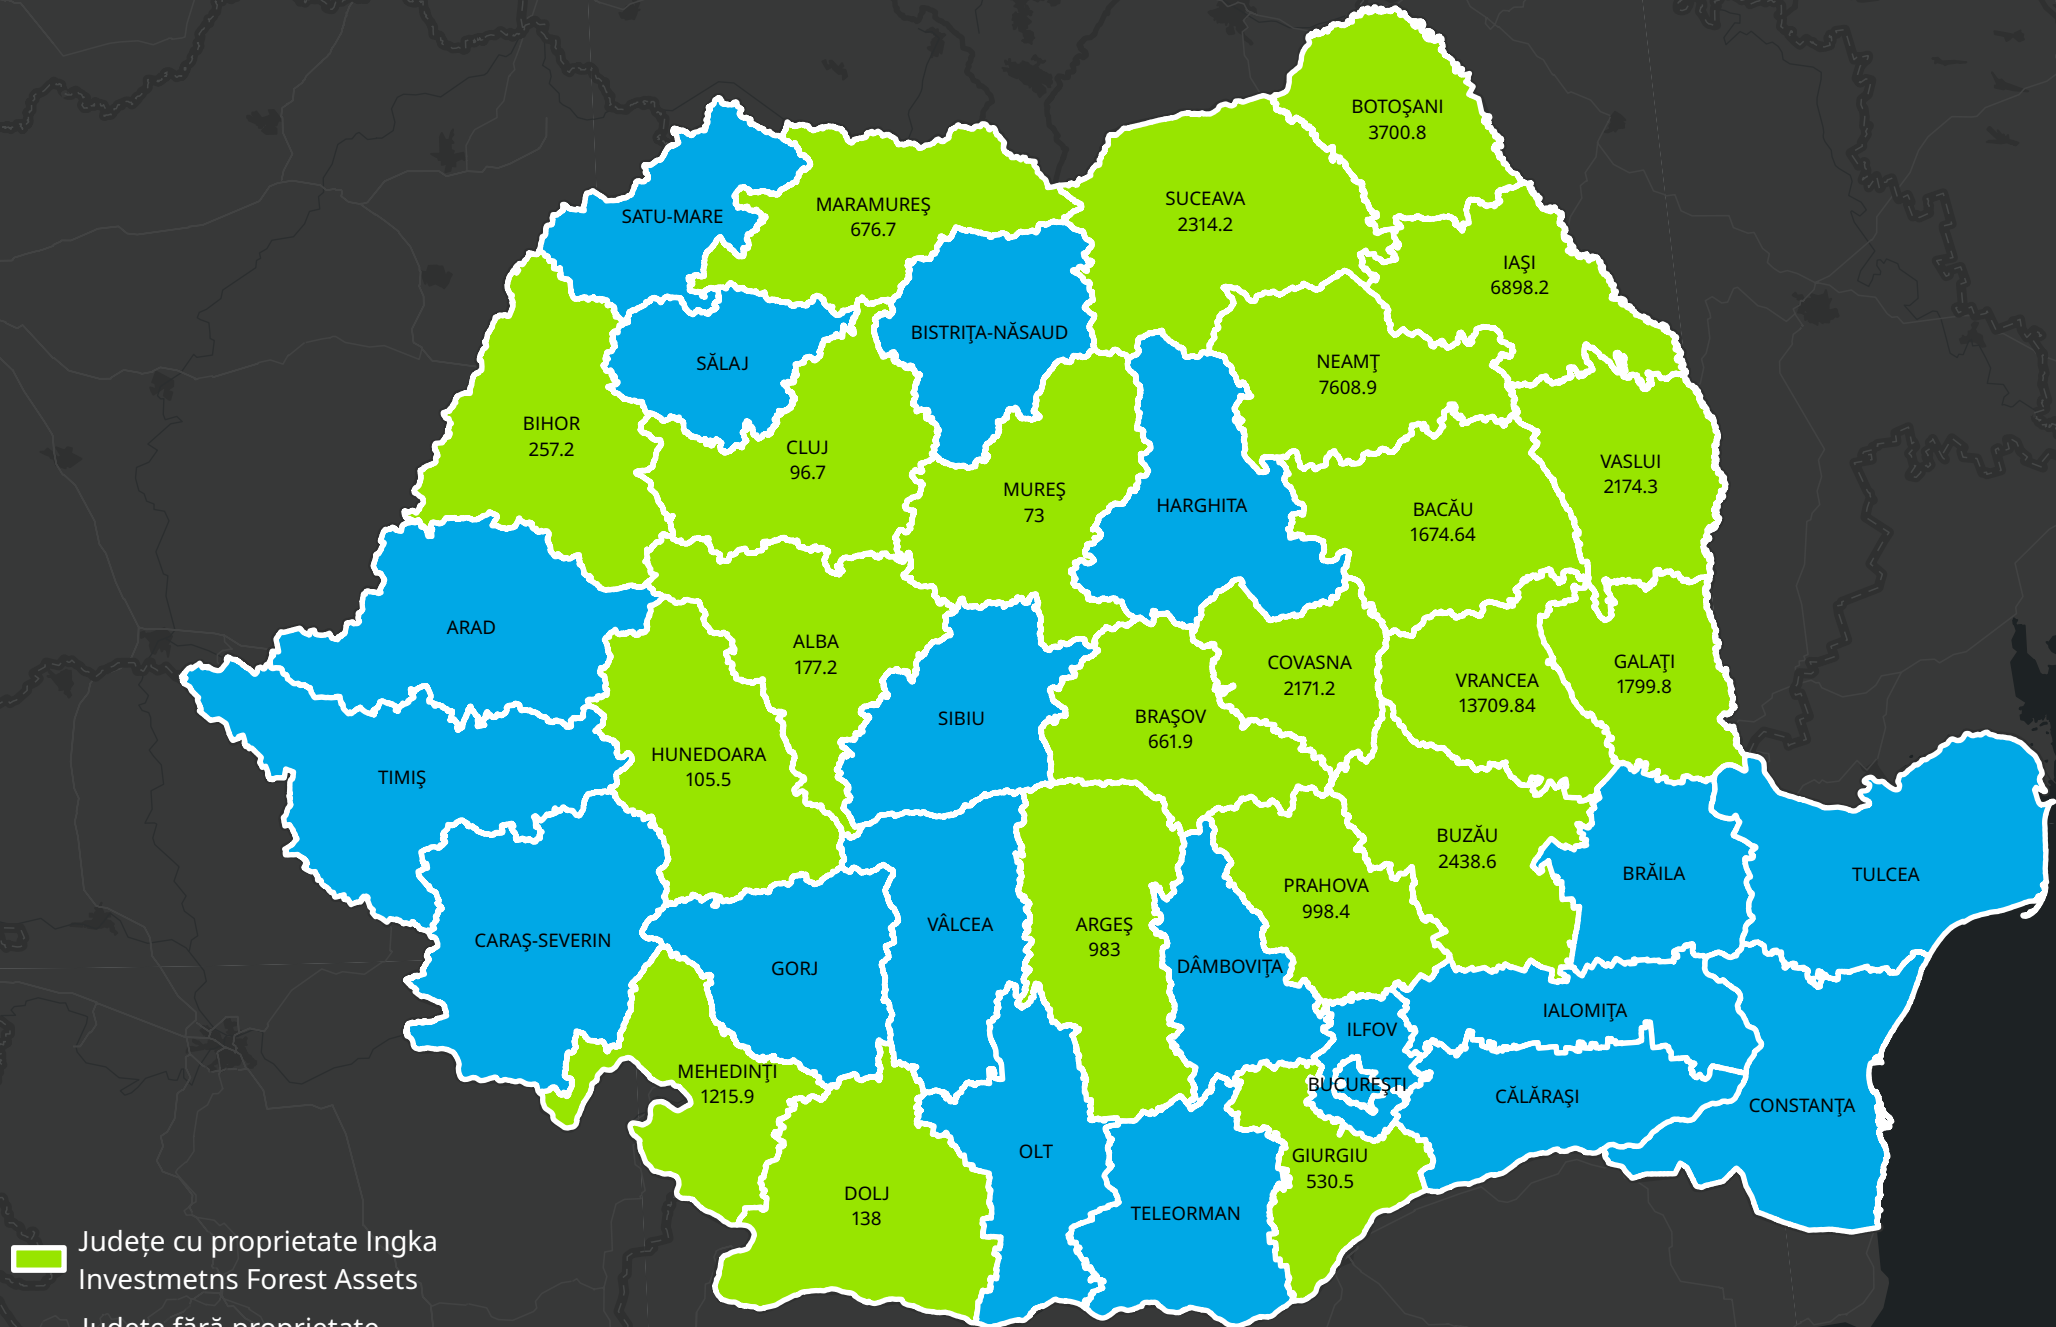

Suprafață proprietate Ingka Investments Forest Assets SRL (50404,48 ha)

 Județe cu proprietate Ingka Investmetns Forest Assets
 Județe fără proprietate Ingka Investmetns Forest Assets

Sources: Esri, TomTom, Garmin, FAO, NOAA, USGS, © OpenStreetMap contributors, and the GIS User Community